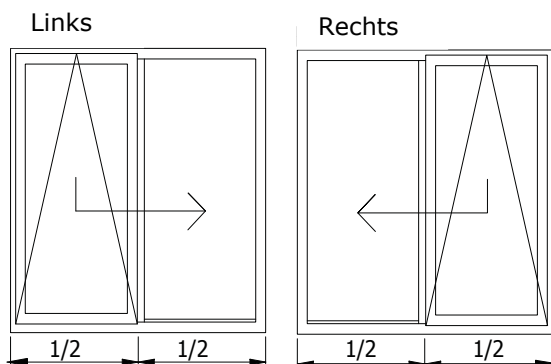

Nach innen öffnende Terrassen-Hebe/Schiebetür

**PROFIL IV68**

Bodenrahmen: 68x78mm  
 Flügelrahmen: 68x78mm  
 außen Wasserabtropfleiste

**Beschläge:**

Farbschema: weiß, dunkelbraun, aluminiumton  
 Griffe: ROTO, HOPPE

**Glas**

2-Fachverglasung (  $U \geq 1,1$  )  
 Glas mit Silikondichtung und Holzleiste verbaut

Gewicht bis 150kg  
 Länge bis 640-1600mm  
 Höhe 940-2400mm

**Dichtung**

2-Kammern-Dichtung mittig umlaufend

Holzoberfläche: Farbe auf Wasserbasis oder Lasur

**Sprossenvarianten**

1. Durchgehend
2. Am Rahmen aufgesetzt
3. Außen und innen
4. Dekorleisten
5. Im Glas

**Öffnungsarten Innenblick**

**Griffstellungen:**