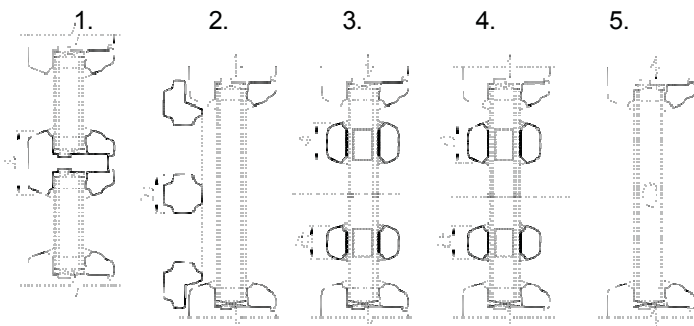

Nach innen öffnende Terrassen-Hebe/Schiebetür

**PROFIL IV68**

Bodenrahmen: 68x78mm  
 Flügelrahmen: 68x78mm  
 außen Wasserabtropfleiste

**Beschläge:**

Farbschema: weiß, dunkelbraun, aluminiumton  
 Griffe: ROTO, HOPPE

**Glas**

2-Fachverglasung (  $U \geq 1,1$  )  
 Glas mit Silikondichtung und Holzleiste verbaut

Gewicht bis 150kg  
 Länge bis 640-1600mm  
 Höhe 940-2400mm

**Dichtung**

2-Kammern-Dichtung mittig umlaufend

Holzoberfläche: Farbe auf Wasserbasis oder Lasur

**Sprossenvarianten**

1. Durchgehend
2. Am Rahmen aufgesetzt
3. Außen und innen
4. Dekorleisten
5. Im Glas

**Öffnungsarten Innenblick**

**Griffstellungen:**