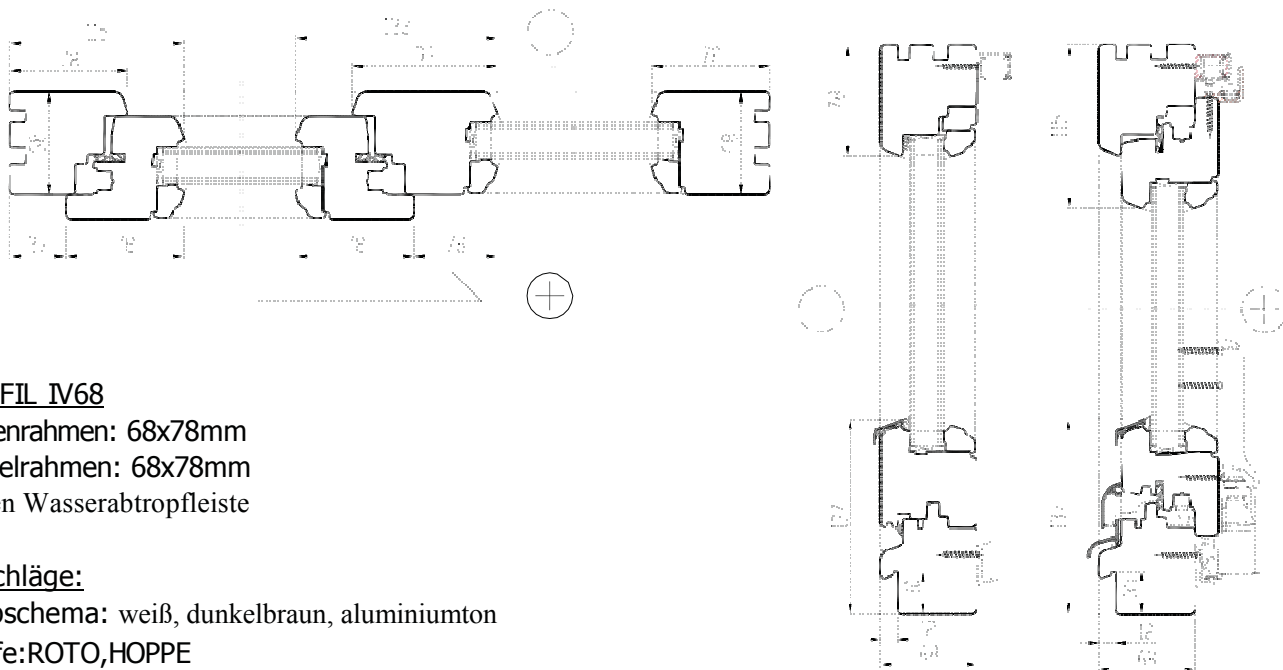

Nach innen öffnende Terrassen-Hebe/Schiebetür

**PROFIL IV68**

Bodenrahmen: 68x78mm  
 Flügelrahmen: 68x78mm  
 außen Wasserabtropfleiste

**Beschläge:**

Farbschema: weiß, dunkelbraun, aluminiumton  
 Griffe: ROTO, HOPPE

**Glas**

2-Fachverglasung (  $U \geq 1,1$  )  
 Glas mit Silikondichtung und Holzleiste verbaut

Gewicht bis 150kg  
 Länge bis 640-1600mm  
 Höhe 940-2400mm

**Dichtung**

2-Kammern-Dichtung mittig umlaufend

Holzoberfläche: Farbe auf Wasserbasis oder Lasur

**Sprossenvarianten**

1. Durchgehend
2. Am Rahmen aufgesetzt
3. Außen und innen
4. Dekorleisten
5. Im Glas

**Öffnungsarten Innenblick**

**Griffstellungen:**